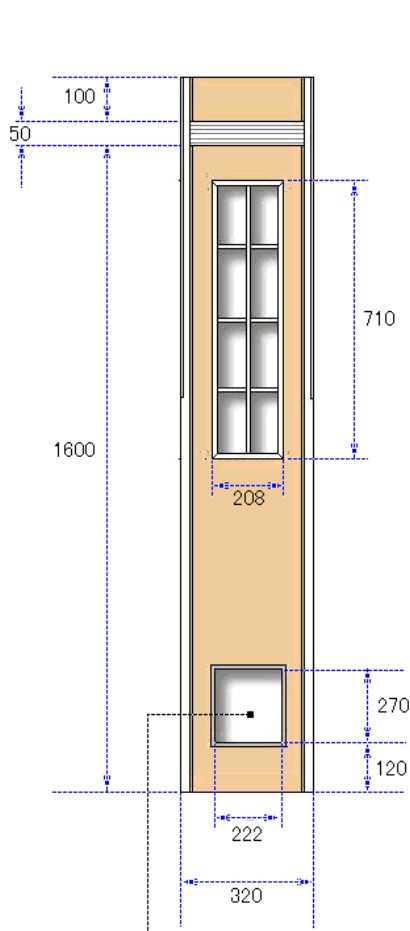

フリードアDFM-1750

ペットドアDF-M