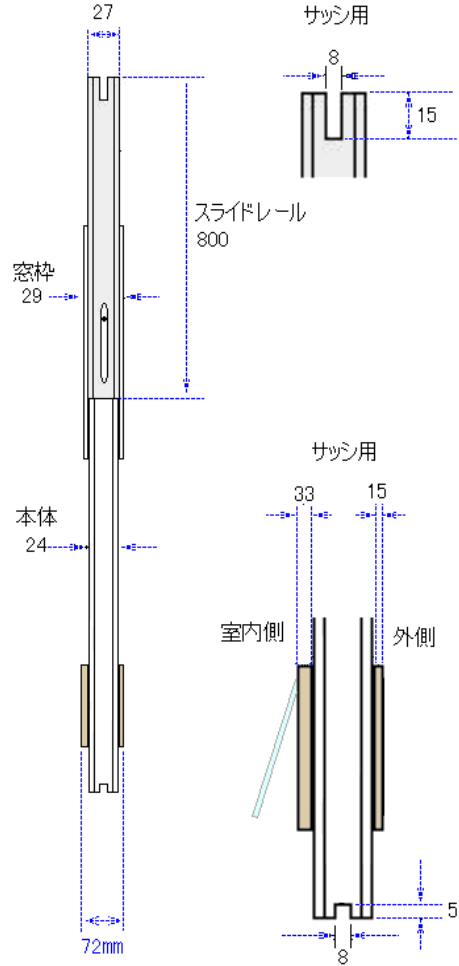

フリードアDFM-1750

ペットドアDF-M